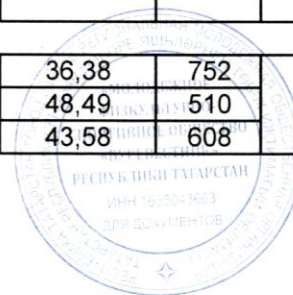

Николаенко Юлия	КНИТУ-КАИ	1988	29	препод.	41,18	0,00	41,18	716	3436	5
Горшенин Сергей	КНИТУ-КАИ	1965	52	сотруд.	30,3	4,50	25,80	964		
Желтков Сергей	КНИТУ-КАИ	1963	54	препод.	35,27	5,00	30,27	874		
Иванов Ярослав	КНИТУ-КАИ	1982	35	препод.	-	1,00				
Мустафина Луиза	КНИТУ-КАИ	1973	44	сотруд.	35,72	2,80	32,92	882		

Иванов Владимир	КНИТУ	1954	63	препод.	38,19	7,25	30,94	862	3436	6
Федонин Дмитрий	КНИТУ	1953	64	сотруд.	37,76	7,50	30,26	874		
Деменев Сергей	КНИТУ	1985	32	препод.	32,16	0,40	31,76	844		
Терещенко Алексей	КНИТУ	1958	59	сотруд.	41,95	6,25	35,70	766		
Панченко Оксана	КНИТУ	1962	55	препод.	41,19	7,00	34,19	856		
Лаптева Марина	КНИТУ	1972	45	сотруд.	45,44	10,30	35,14	838		

Салахов Альберт	КГМУ	1964	53	препод.	33,51	4,75	28,76	904	3244	7
Чернобровкин Александр	КГМУ	1978	39	сотруд.	33,14	1,80	31,34	854		
Торгашева Ольга	КГМУ	1974	43	препод.	53,58	2,60	50,98	520		
Кадыров Ренат	КГМУ	1959	58	препод.	-	6,00				
Хасанов Альберт	КГМУ	1983	34	препод.	39,79	0,80	38,99	600		
Ситникова Наталья	КГМУ	1978	39	препод.	56,78	1,80	54,98	420		
Булатов Ришат	КГМУ	1987	30	препод.	29,73	0,00	29,73	886		
Корнев Олег	КГМУ	1975	42	препод.	-	2,40				

Сафин Рашат	КИУ(ИЭУП)	1976	41	препод.	38,58	2,20	36,38	752	1870	8
Ланда Бейниш	КИУ(ИЭУП)	1941	76	препод.	60,79	12,30	48,49	510		
Умедбаев Ильдар	КИУ(ИЭУП)	1963	54	сотруд.	48,58	5,00	43,58	608